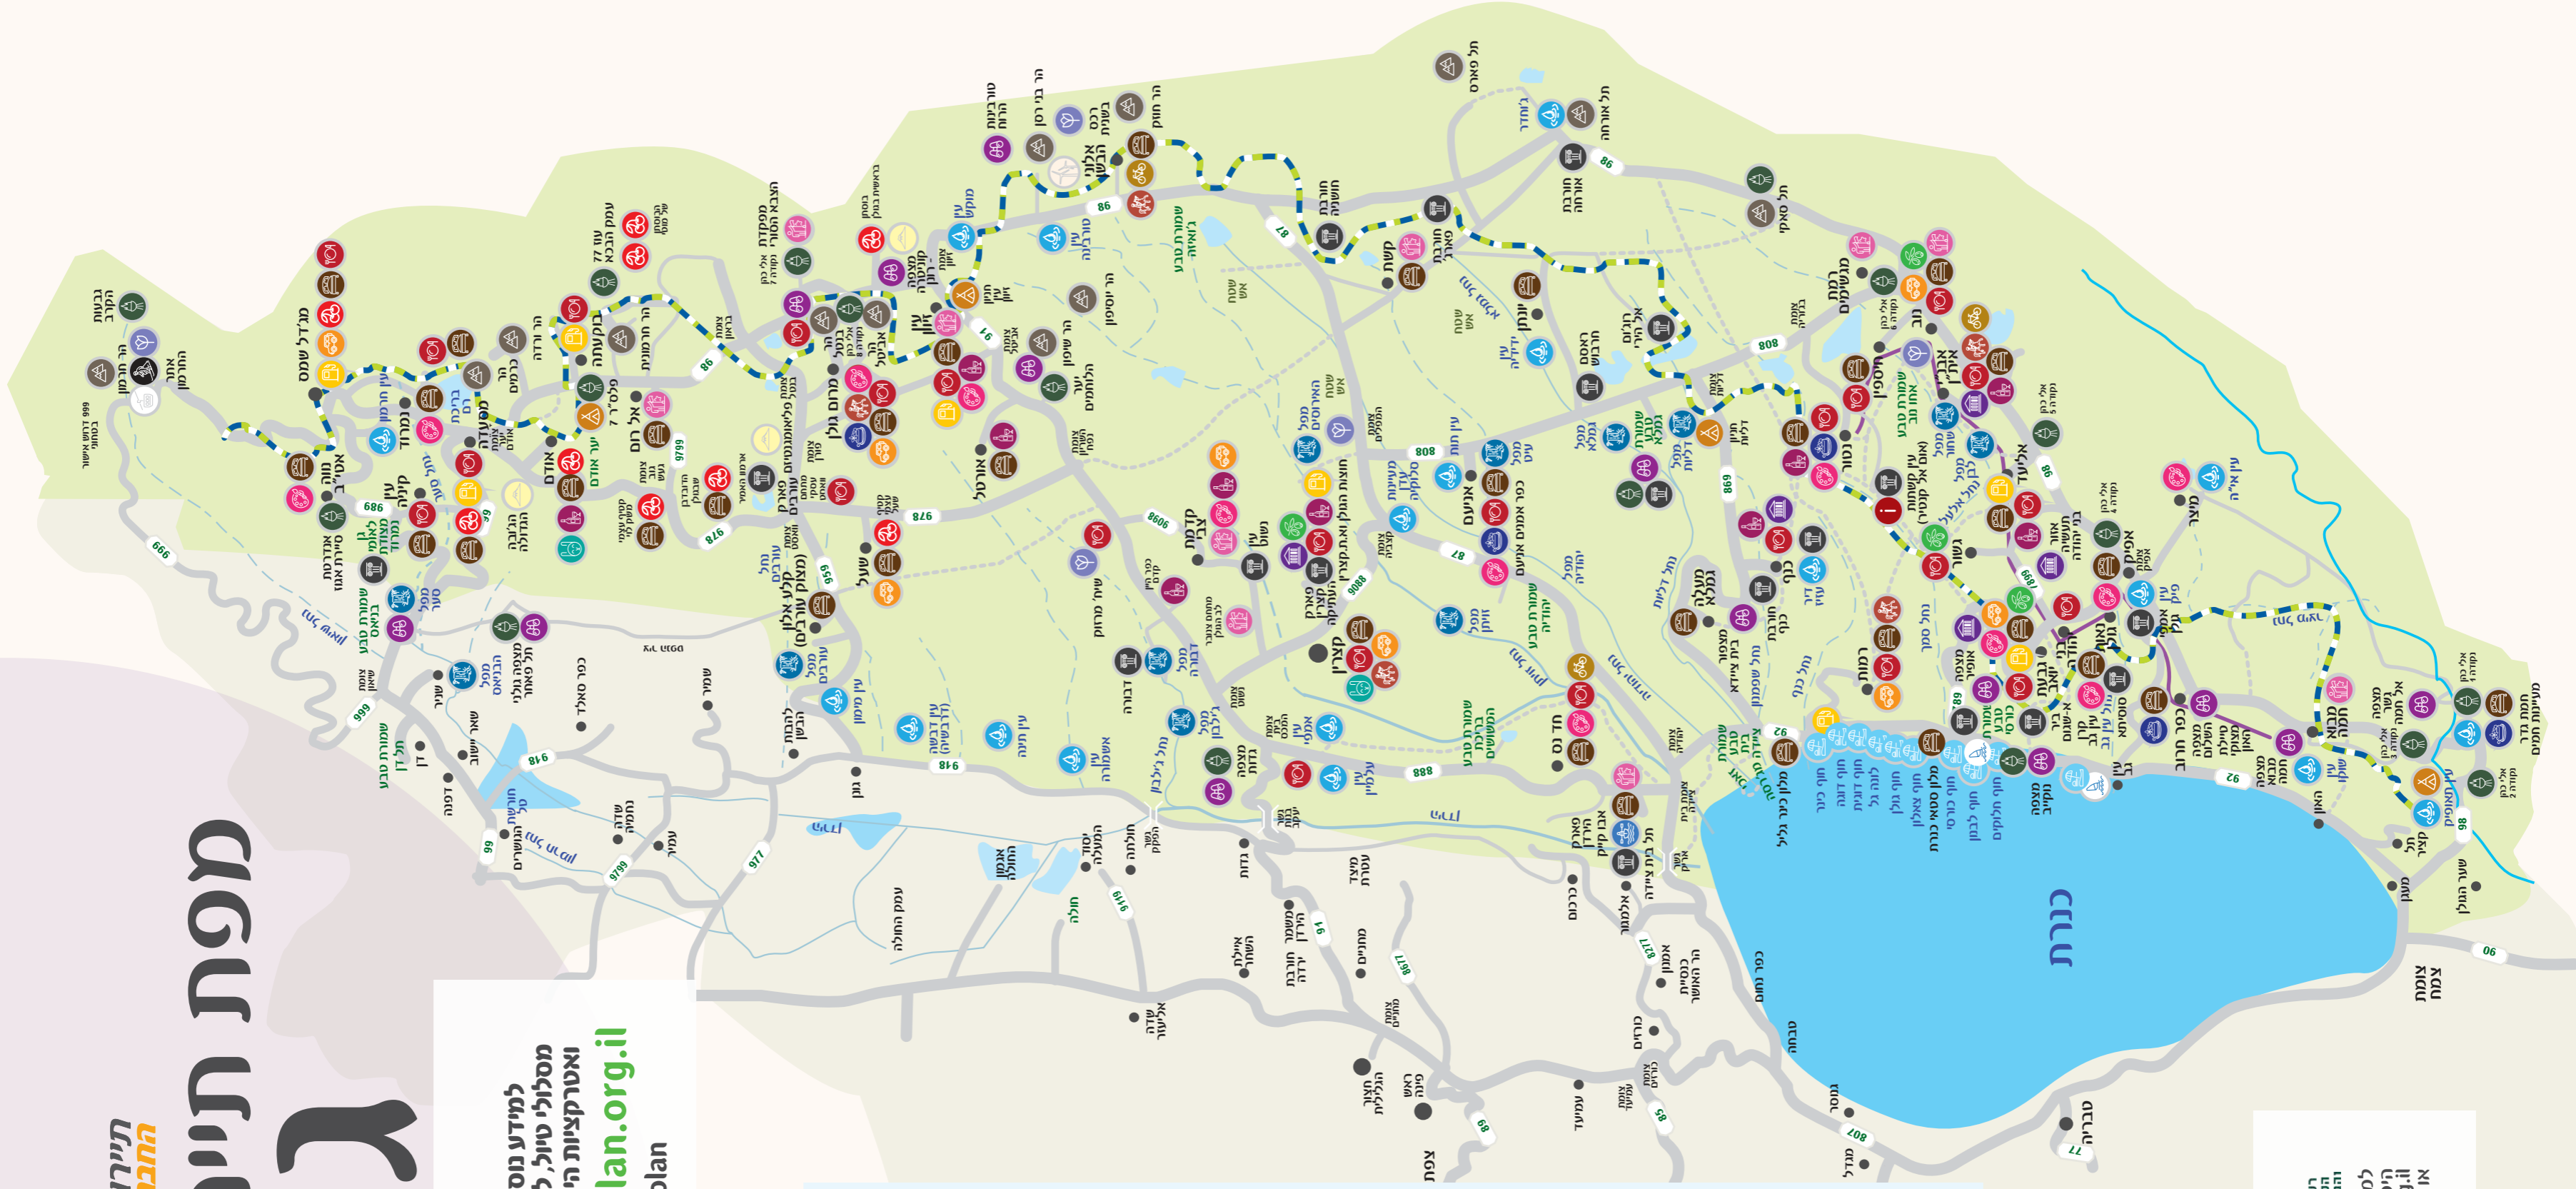

נהיגה עצמית		
054-5982854	רוד-אק road up	מנדל'סמס
04-6960483	רייזרים מרום גולן	מרום גולן
052-820543	ג'יפיאס	עין זיוון
052-8940362	ג'יפוקה	עשור
052-4639037	סטנקו - ג'יפים וספארי לילה	עשור
054-7691895	ג'יפ בכפר	קצרין
050-7638376	גייפ קליק geepclick	קצרין
052-2823258	גמלא טריפ	קצרין
052-2543323	גמלי ג'יפ	קצרין
050-2396230	ג'יפ על רמה	קצרין
052-8799333	טיולי איתן	קצרין
052-2983325	קסם הטבע	קצרין
050-5209146	ג'יפילוס	קצרין

אופניים וסגנוי		
050-8875507	קל דעת-טיולי סגנוי	אלוני הבשן
054-4826092	הפיץ אקטיבי - שיעור	עשור
054-6840021	דרכים בגולן - אופניים	חד נס

04-6963334	קצרין
04-6999855	אינעם
050-5365218	אינעם
052-7425101	אינעם
058-7804278	חיספין
077-3228050	ברבעת יואב
052-4576109	עשור
050-3467227	חד נס
054-6735618	נוב
054-4671581	נוב
050-4563111	נטור
04-6601222	קייפ על ג'יפ ויטרו
04-6735618	רמות
04-6795095	רמות
מושבצ	
050-5303351	מרום גולן
054	

מפת תירות גולן

למידע נוסף אודות מסלולי טיול, לינה, הסעדה ואטרקציות היכנסו לאתר: www.tourgolan.org.il

מקרא

- כביש ראשי
- כביש משני
- דרך עפר
- דרך עפר 4x4
- שביל הטלן
- טיילת אופניים / הליכה
- מאגר מים
- נחל
- יישוב
- סקי
- אתר ארכאולוגי
- הר
- ליונה
- אופניים/סנואי
- חנוך לילה (ללא עליות)
- חוות רכיבה
- תחנת מידע
- אוכל
- קסוף
- ג'יפים
- תחנת דלק
- בית בד
- אתר מורשת
- פנינת חי
- חוף
- מעין
- קיאקים
- מפל
- ספא ופניקים
- מרכז מבקרים
- פריחה
- תצפית
- יקב
- יצירה ואומנות
- אטרקציה
- רכבל